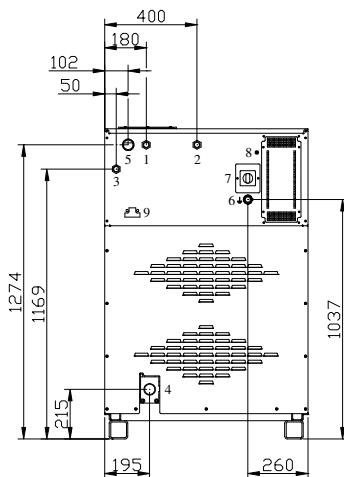

## Technikai adat

Kapacitás	14 kg
Dob átmérő	700 mm
Dob mélység	365 mm
Dob térfogat	140 l
Ajtó átmérő	380 mm
Mosási sebesség	35 rpm
Alacsony centrifuga for	440 rpm
Magas centrifuga fordulat	900 rpm
G Faktor	316
Zajszint	70 db

## Súly és csomagolási méretek

Magasság	1470 mm
Szélesség	1000 mm
Mélység	1200 mm
Térfogat	1,8 m <sup>3</sup>
Bruttó súly	405 kg
Nettó súly	390 kg

Gép eleje

1 - Hidegvíz csatlakozás 3/4"

2 - Melegvíz 3/4"

3 - Gőz bemeneti csatlakozás 3/4"

4 - Szennyvíz csatlakozás Ø50 mm

5 - Túlfolyó

6 - Elektromos csatlakozás

7 - Főkapcsoló