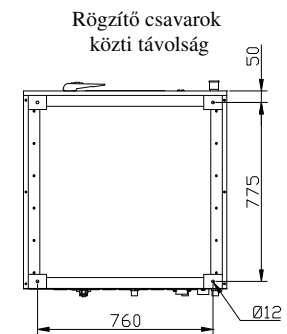

Magas centrifuga fordulátú mosógép LM 14

C030608C

Technikai adat

Kapacitás	14 kg
Dob átmérő	700 mm
Dob mélység	365 mm
Dob térfogat	140 l
Ajtó átmérő	380 mm
Mosási sebesség	35 rpm
Alacsony centrifuga for	440 rpm
Magas centrifuga fordulat	900 rpm
G Faktor	316
Zajszint	70 db

Súly és csomagolási méretek

Magasság	1470 mm
Szélesség	1000 mm
Mélység	1200 mm
Térfogat	1,8 m³
Bruttó súly	405 kg
Nettó súly	390 kg

Vízfogyasztás

Teljes fogyasztás	304 liter
Alacsony szint	70 liter 13 cm
Magas szint	77 liter 17 cm

Elektromos fűtés

Fűtőbetétek	3 x 3000 W

Gőzfűtés

Gőzfogyasztás (Gőz-áram)	213 kg/h
Maximum nyomás	5 bar

Program

Előmosás 40 °C-on

Mosás 90°C-on

3 Öblítés

Teljesítmény és energiafelhasználás

Fűtés	Ellátás	Teljes teljesítmény	Felhasznált energia
Elektrico	3x400+N+T	11 kW	17 A
Elektrico	3x240+T	11 kW	26 A
Elektrico	1x240+N+T	11 kW	43 A
Vapore	3x400+N+T	2 kW	4 A
Vapore	3x240+T	2 kW	4 A
Vapore	1x240+N+T	2 kW	4 A

Gép eleje

1 - Hidegvíz csatlakozás 3/4"

2 - Melegvíz 3/4"

3 - Gőz bemeneti csatlakozás 3/4"

4 - Szennyvíz csatlakozás Ø50 mm

5 - Túlfolyó

6 - Elektromos csatlakozás

7 - Főkapcsoló

8 - Biztosíték

9 - Külső csatlakozó

viszonteladó

IMESA S.p.A.

Via Degli Olmi, 22 - 31040 CESSALTO (TV) - ITALY

Tel. +390.421.46.80.11 - Fax +390.421.46.80.00

Internet address: www.imesa.it - E-Mail: imesa@imesa.it