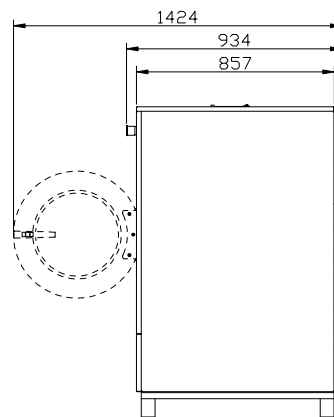

Magas centrifuga fordulátú mosógép LM 14

C030608C

Technikai adat

Kapacitás	14 kg
Dob átmérő	700 mm
Dob mélység	365 mm
Dob térfogat	140 l
Ajtó átmérő	380 mm
Mosási sebesség	35 rpm
Alacsony centrifuga for	440 rpm
Magas centrifuga fordulat	900 rpm
G Faktor	316
Zajszint	70 db

Súly és csomagolási méretek

Magasság	1470 mm
Szélesség	1000 mm
Mélység	1200 mm
Térfogat	1,8 m³
Bruttó súly	405 kg
Nettó súly	390 kg

Vízfogyasztás

Teljes fogyasztás	304 liter
Alacsony szint	70 liter 13 cm
Magas szint	77 liter 17 cm

Elektromos fűtés

Fűtőbetétek	3 x 3000 W

Gőzfűtés

Gőzfogyasztás (Gőz-áram)	213 kg/h
Maximum nyomás	5 bar

Program

Előmosás 40 °C-on

Mosás 90°C-on

3 Öblítés

Teljesítmény és energiafelhasználás

Fűtés	Ellátás	Teljes teljesítmény	Felhasznált energia
Elektrico	3x400+N+T	11 kW	17 A
Elektrico	3x240+T	11 kW	26 A
Elektrico	1x240+N+T	11 kW	43 A
Vapore	3x400+N+T	2 kW	4 A
Vapore	3x240+T	2 kW	4 A
Vapore	1x240+N+T	2 kW	4 A

Gép eleje

1 - Hidegvíz csatlakozás 3/4"

2 - Melegvíz 3/4"

3 - Gőz bemeneti csatlakozás 3/4"

4 - Szennyvíz csatlakozás Ø50 mm

5 - Túlfolyó

6 - Elektromos csatlakozás

7 - Főkapcsoló

8 - Biztosíték

9 - Külső csatlakozó

viszonteladó

IMESA S.p.A.

Via Degli Olmi, 22 - 31040 CESSALTO (TV) - ITALY

Tel. +390.421.46.80.11 - Fax +390.421.46.80.00

Internet address: www.imesa.it - E-Mail: imesa@imesa.it