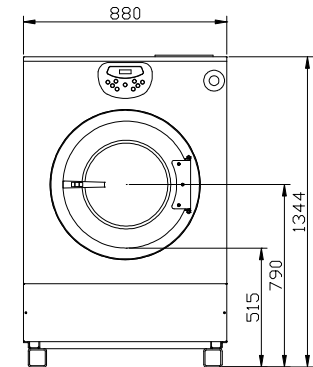

Magas centrifuga fordulátú mosógép LM 14

C030608C

Technikai adat

Kapacitás	14 kg
Dob átmérő	700 mm
Dob mélység	365 mm
Dob térfogat	140 l
Ajtó átmérő	380 mm
Mosási sebesség	35 rpm
Alacsony centrifuga for	440 rpm
Magas centrifuga fordulat	900 rpm
G Faktor	316
Zajszint	70 db

Súly és csomagolási méretek

Magasság	1470 mm
Szélesség	1000 mm
Mélység	1200 mm
Térfogat	1,8 m³
Bruttó súly	405 kg
Nettó súly	390 kg

Vízfogyasztás

Teljes fogyasztás	304 liter
Alacsony szint	70 liter 13 cm
Magas szint	77 liter 17 cm

Elektromos fűtés

Fűtőbetétek	3 x 3000 W

Gőzfűtés

Gőzfogyasztás (Gőz-áram)	213 kg/h
Maximum nyomás	5 bar

Program

Előmosás 40 °C-on

Mosás 90°C-on

3 Öblítés

Teljesítmény és energiafelhasználás

Fűtés	Ellátás	Teljes teljesítmény	Felhasznált energia
Elektrico	3x400+N+T	11 kW	17 A
Elektrico	3x240+T	11 kW	26 A
Elektrico	1x240+N+T	11 kW	43 A
Vapore	3x400+N+T	2 kW	4 A
Vapore	3x240+T	2 kW	4 A
Vapore	1x240+N+T	2 kW	4 A

Gép eleje

1 - Hidegvíz csatlakozás 3/4"

2 - Melegvíz 3/4"

3 - Gőz bemeneti csatlakozás 3/4"

4 - Szennyvíz csatlakozás Ø50 mm

5 - Túlfolyó

6 - Elektromos csatlakozás

7 - Főkapcsoló

8 - Biztosíték

9 - Külső csatlakozó

viszonteladó

IMESA S.p.A.

Via Degli Olmi, 22 - 31040 CESSALTO (TV) - ITALY

Tel. +390.421.46.80.11 - Fax +390.421.46.80.00

Internet address: www.imesa.it - E-Mail: imesa@imesa.it