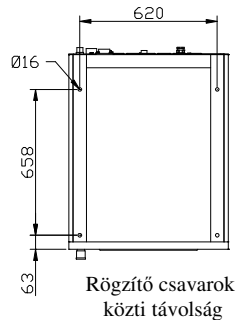

1 - Hidegvíz csatlakozás 3/4"	5 - Túlfolyó
2 - Melegvíz 3/4"	6 - Elektromos csatlakozás
3 - Gőz bemeneti csatlakozás 3/4"	7 - Külső csatlakozó
4 - Szennyvíz csatlakozás Ø50	8 - Biztosíték