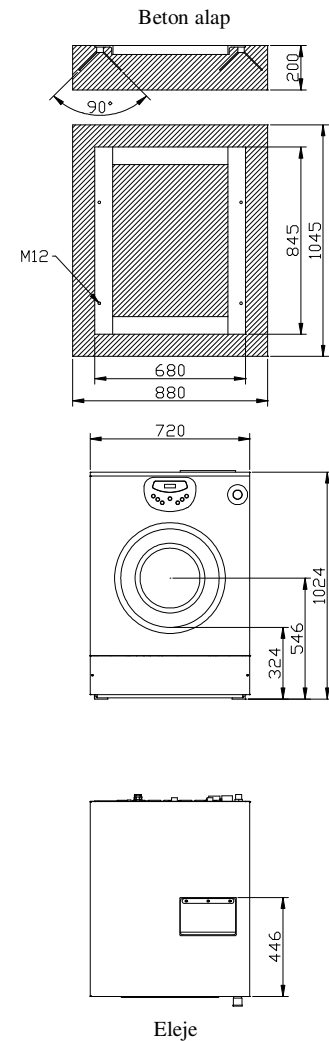

Alacsony centrifuga fordulatú mosógép RC 11

C030909A

Technikai adat

Kapacitás	11 kg
Dob átmérő	535 mm
Dob mélység	470 mm
Dob térfogat	105 l
Ajtó átmérő	282 mm
Mosási sebesség	43 rpm
Alacsony centrifuga for	470 rpm
G Faktor	66
Zajszint	65 db

Súly és csomagolási méretek

Magasság	1340 mm
Szélesség	760 mm
Mélység	1045 mm
Térfogat	1,1 m³
Bruttó súly	205 kg
Nettó súly	182 kg

Vízfogyasztás

Teljes fogyasztás	239 literi
Alacsony szint	55 literi 13 cm
Magas szint	61 literi 17 cm

Elektromos fűtés

Fűtőbetétek	3 x 3000 W

Gőzfűtés

Gőzfogyasztás (Gőz-áram)	213 kg/h
Maximum nyomás	5 bar

Program

Előmosás 40 °C-on

Mosás 90°C-on

3 Öblítés

Teljesítmény és energiafelhasználás

Fűtés	Ellátás	Teljes teljesítmény	Felhasznált energia
Elektrico	3x400+N+T	10 kW	15 A
Elektrico	3x240+T	10 kW	26 A
Elektrico	1x240+N+T	NO kW	NO A
Vapore	3x400+N+T	1 kW	2 A
Vapore	3x240+T	1 kW	3 A
Vapore	1x240+N+T	NO kW	NO A