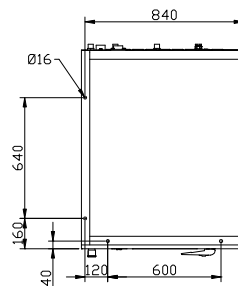

Alacsony centrifuga fordulátú mosógép RC 23

C030912A

Technikai adat

Kapacitás	23 kg
Dob átmérő	700 mm
Dob mélység	560 mm
Dob térfogat	215 l
Ajtó átmérő	380 mm
Mosási sebesség	39 rpm
Alacsony centrifuga for	350 rpm
G Faktor	48
Zajsztint	65 db

Súly és csomagolási méretek

Magasság	1640 mm
Szélesség	1000 mm
Mélység	1150 mm
Térfogat	2 m³
Bruttó súly	431 kg
Nettó súly	390 kg

Vízfogyasztás

Teljes fogyasztás	499 liter
Alacsony szint	115 liter 13 cm
Magas szint	127 liter 17 cm

Elektromos fűtés

Fűtőbetétek	3 x 5000 W

Gőzfűtés

Gőzfogyasztás (Gőz-áram)	213 kg/h
Maximum nyomás	5 bar

Program

Előmosás 40 °C-on

Mosás 90°C-on

3 Öblítés

Teljesítmény és energiafelhasználás

Fűtés	Ellátás	Teljes teljesítmény	Felhasznált energia
Elektrico	3x400+N+T	17 kW	27 A
Elektrico	3x240+T	17 kW	46 A
Elektrico	1x240+N+T	NO kW	NO A
Vapore	3x400+N+T	2 kW	5 A
Vapore	3x240+T	2 kW	9 A
Vapore	1x240+N+T	NO kW	NO A

Rögzítő csavarok közti távolság

1 - Hidegvíz csatlakozás 3/4"	5 - Túlfolyó
2 - Melegvíz 3/4"	6 - Elektromos csatlakozás
3 - Gőz bemeneti csatlakozás 3/4"	7 - Külső csatlakozó
4 - Szennyvíz csatlakozás Ø50	8 - Biztosíték

viszonteladó

IMESA S.p.A.

Via Degli Olmi, 22 - 31040 CESSALTO (TV) - ITALY

Tel. +390.421.46.80.11 - Fax +390.421.46.80.00

Internet address: www.imesa.it - E-Mail: imesa@imesa.it