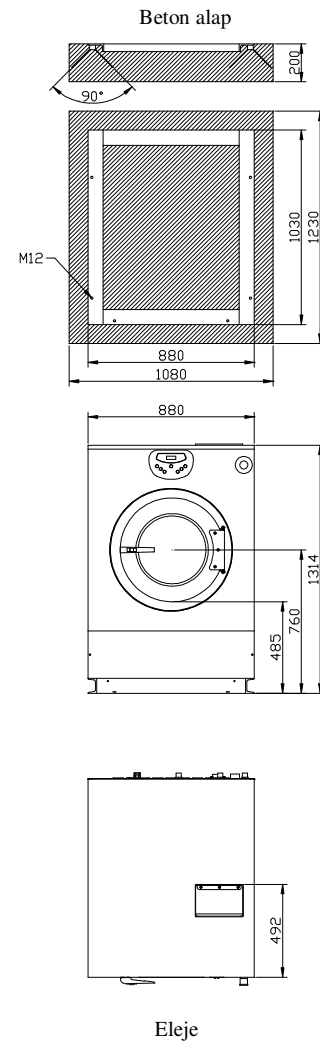

Alacsony centrifuga fordulátú mosógép RC 23

C030912A

Technikai adat

Kapacitás	23 kg
Dob átmérő	700 mm
Dob mélység	560 mm
Dob térfogat	215 l
Ajtó átmérő	380 mm
Mosási sebesség	39 rpm
Alacsony centrifuga for	350 rpm
G Faktor	48
Zajsztint	65 db

Súly és csomagolási méretek

Magasság	1640 mm
Szélesség	1000 mm
Mélység	1150 mm
Térfogat	2 m³
Bruttó súly	431 kg
Nettó súly	390 kg

Vízfogyasztás

Teljes fogyasztás	499 liter
Alacsony szint	115 liter 13 cm
Magas szint	127 liter 17 cm

Elektromos fűtés

Fűtőbetétek	3 x 5000 W

Gőzfűtés

Gőzfogyasztás (Gőz-áram)	213 kg/h
Maximum nyomás	5 bar

Program

Előmosás 40 °C-on

Mosás 90°C-on

3 Öblítés

Teljesítmény és energiafelhasználás

Fűtés	Ellátás	Teljes teljesítmény	Felhasznált energia
Elektrico	3x400+N+T	17 kW	27 A
Elektrico	3x240+T	17 kW	46 A
Elektrico	1x240+N+T	NO kW	NO A
Vapore	3x400+N+T	2 kW	5 A
Vapore	3x240+T	2 kW	9 A
Vapore	1x240+N+T	NO kW	NO A

Eleje

1 - Hidegvíz csatlakozás 3/4"	5 - Túlfolyó
2 - Melegvíz 3/4"	6 - Elektromos csatlakozás
3 - Gőz bemeneti csatlakozás 3/4"	7 - Külső csatlakozó
4 - Szennyvíz csatlakozás Ø50	8 - Biztosíték

viszonteladó

IMESA S.p.A.

Via Degli Olmi, 22 - 31040 CESSALTO (TV) - ITALY

Tel. +390.421.46.80.11 - Fax +390.421.46.80.00

Internet address: www.imesa.it - E-Mail: imesa@imesa.it