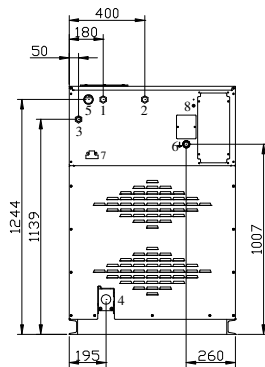

Alacsony centrifuga fordulátú mosógép RC 23

C030912A

Technikai adat

Kapacitás	23 kg
Dob átmérő	700 mm
Dob mélység	560 mm
Dob térfogat	215 l
Ajtó átmérő	380 mm
Mosási sebesség	39 rpm
Alacsony centrifuga for	350 rpm
G Faktor	48
Zajsztint	65 db

Súly és csomagolási méretek

Magasság	1640 mm
Szélesség	1000 mm
Mélység	1150 mm
Térfogat	2 m³
Bruttó súly	431 kg
Nettó súly	390 kg

Vízfogyasztás

Teljes fogyasztás	499 liter
Alacsony szint	115 liter 13 cm
Magas szint	127 liter 17 cm

Elektromos fűtés

Fűtőbetétek	3 x 5000 W

Gőzfűtés

Gőzfogyasztás (Gőz-áram)	213 kg/h
Maximum nyomás	5 bar

Program

Előmosás 40 °C-on

Mosás 90°C-on

3 Öblítés

Teljesítmény és energiafelhasználás

Fűtés	Ellátás	Teljes teljesítmény	Felhasznált energia
Elektrico	3x400+N+T	17 kW	27 A
Elektrico	3x240+T	17 kW	46 A
Elektrico	1x240+N+T	NO kW	NO A
Vapore	3x400+N+T	2 kW	5 A
Vapore	3x240+T	2 kW	9 A
Vapore	1x240+N+T	NO kW	NO A

Rögzítő csavarok közti távolság

Eleje

1 - Hidegvíz csatlakozás 3/4"	5 - Túlfolyó
2 - Melegvíz 3/4"	6 - Elektromos csatlakozás
3 - Gőz bemeneti csatlakozás 3/4"	7 - Külső csatlakozó
4 - Szennyvíz csatlakozás Ø50	8 - Biztosíték

viszonteladó

IMESA S.p.A.

Via Degli Olmi, 22 - 31040 CESSALTO (TV) - ITALY

Tel. +390.421.46.80.11 - Fax +390.421.46.80.00

Internet address: www.imesa.it - E-Mail: imesa@imesa.it