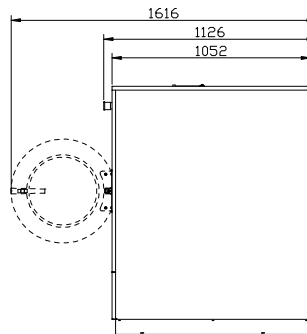

Alacsony centrifuga fordulátú mosógép RC 23

C030912A

Technikai adat

Kapacitás	23 kg
Dob átmérő	700 mm
Dob mélység	560 mm
Dob térfogat	215 l
Ajtó átmérő	380 mm
Mosási sebesség	39 rpm
Alacsony centrifuga for	350 rpm
G Faktor	48
Zajsztint	65 db

Súly és csomagolási méretek

Magasság	1640 mm
Szélesség	1000 mm
Mélység	1150 mm
Térfogat	2 m³
Bruttó súly	431 kg
Nettó súly	390 kg

Vízfogyasztás

Teljes fogyasztás	499 liter
Alacsony szint	115 liter 13 cm
Magas szint	127 liter 17 cm

Elektromos fűtés

Fűtőbetétek	3 x 5000 W

Gőzfűtés

Gőzfogyasztás (Gőz-áram)	213 kg/h
Maximum nyomás	5 bar

Program

Előmosás 40 °C-on

Mosás 90°C-on

3 Öblítés

Teljesítmény és energiafelhasználás

Fűtés	Ellátás	Teljes teljesítmény	Felhasznált energia
Elektrico	3x400+N+T	17 kW	27 A
Elektrico	3x240+T	17 kW	46 A
Elektrico	1x240+N+T	NO kW	NO A
Vapore	3x400+N+T	2 kW	5 A
Vapore	3x240+T	2 kW	9 A
Vapore	1x240+N+T	NO kW	NO A

Rögzítő csavarok közti távolság

Eleje

1 - Hidegvíz csatlakozás 3/4"	5 - Túlfolyó
2 - Melegvíz 3/4"	6 - Elektromos csatlakozás
3 - Gőz bemeneti csatlakozás 3/4"	7 - Külső csatlakozó
4 - Szennyvíz csatlakozás Ø50	8 - Biztosíték

viszonteladó

IMESA S.p.A.

Via Degli Olmi, 22 - 31040 CESSALTO (TV) - ITALY

Tel. +390.421.46.80.11 - Fax +390.421.46.80.00

Internet address: www.imesa.it - E-Mail: imesa@imesa.it