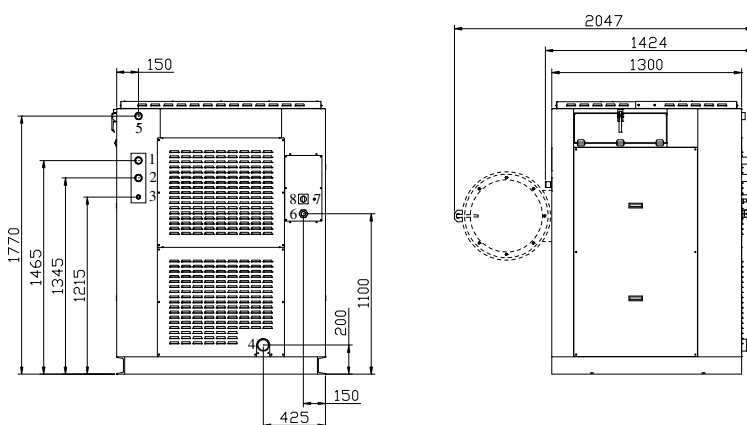

Alacsony centrifuga fordulató mosógép RC 55

C030915A

Technikai adat

Kapacitás	55	kg
Dob átmérő	1080	mm
Dob mélység	603	mm
Dob térfogat	552	l
Ajtó átmérő	530	mm
Mosási sebesség	35	rpm
Alacsony centrifuga for	355	rpm
G Faktor	76	
Zajsztint	70	db

Súly és csomagolási méretek

Magasság	2020	mm
Szélesség	1540	mm
Mélység	1500	mm
Térfogat	4,7	m³
Bruttó súly	925	kg
Nettó súly	878	kg

Vízfogyasztás

Teljes fogyasztás	1194	litri
Alacsony szint	275	litri
Magas szint	303	litri

Elektromos fűtés

Fűtőbetétek	6 x 5000 W

Gőzfűtés

Gőzfogyasztás (Gőz-áram)	213	kg/h
Maximum nyomás	5	bar

Program

Előmosás 40 °C-on

Mosás 90 °C-on

3 Öblítés

Teljesítmény és energiafelhasználás

Fűtés	Ellátás	Teljes teljesítmény	Felhasznált energia
Elektrico	3x400+N+T	35 kW	53 A
Elektrico	3x240+T	35 kW	93 A
Elektrico	1x240+N+T	NO kW	NO A
Vapore	3x400+N+T	5 kW	10 A
Vapore	3x240+T	5 kW	17 A
Vapore	1x240+N+T	NO kW	NO A

- 1 - Hidegvíz csatlakozás 1"1/2"
- 2 - Melegvíz 1"1/2"
- 3 - Gőz bemeneti csatlakozás 3/4"

- 6 - Elektromos csatlakozás
- 4 - Szennyvíz csatlakozás Ø80 mm
- 5 - Tűlfolyó

- 7 - Főkapcsoló
- 8 - Biztosíték
- 9 - Külső csatlakozó

viszonteladó

IMESA S.p.A.

Via Degli Olmi, 22 - 31040 CESSALTO (TV) - ITALY

Tel. +390.421.46.80.11 - Fax +390.421.46.80.00

Internet address: www.imesa.it - E-Mail: imesa@imesa.it