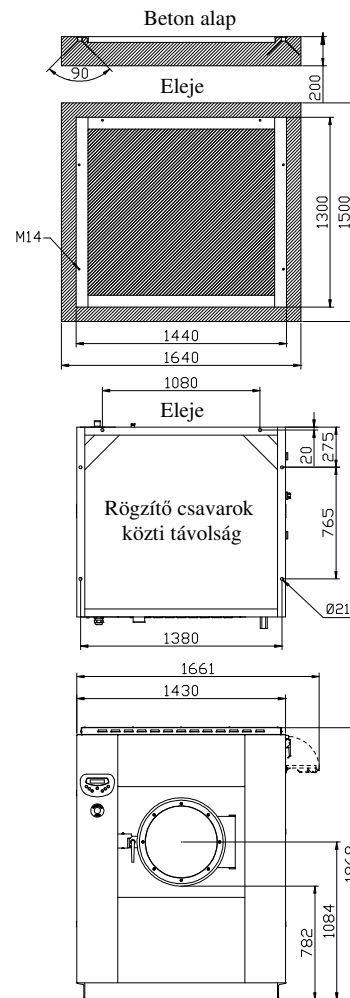

Alacsony centrifuga fordulató mosógép RC 55

C030915A

Technikai adat

Kapacitás	55	kg
Dob átmérő	1080	mm
Dob mélység	603	mm
Dob térfogat	552	l
Ajtó átmérő	530	mm
Mosási sebesség	35	rpm
Alacsony centrifuga for	355	rpm
G Faktor	76	
Zajsztint	70	db

Súly és csomagolási méretek

Magasság	2020	mm
Szélesség	1540	mm
Mélység	1500	mm
Térfogat	4,7	m ³
Bruttó súly	925	kg
Nettó súly	878	kg

Vízfogyasztás

Teljes fogyasztás	1194	litri
Alacsony szint	275	litri
Magas szint	303	litri

- 1 - Hidegvíz csatlakozás 1"1/2"
- 2 - Melegvíz 1"1/2"
- 3 - Gőz bemeneti csatlakozás 3/4"

- 6 - Elektromos csatlakozás
- 4 - Szennyvíz csatlakozás Ø80 mm
- 5 - Tűlfolyó

- 7 - Főkapcsoló
- 8 - Biztosíték
- 9 - Külső csatlakozó