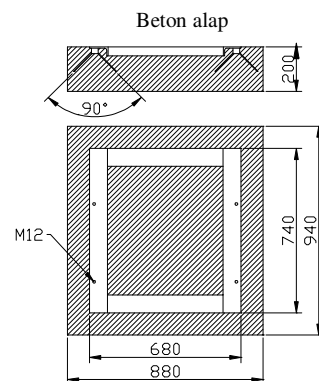

Eleje

viszonteladó

IMESA S.p.A.

Via Degli Olmi, 22 - 31040 CESSALTO (TV) - ITALY

Tel. +390.421.46.80.11 - Fax +390.421.46.80.00

Internet address: www.imesa.it - E-Mail: imesa@imesa.it