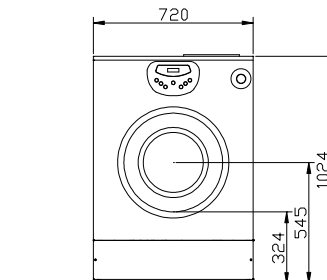

Eleje

viszonteladó

IMESA S.p.A.

Via Degli Olmi, 22 - 31040 CESSALTO (TV) - ITALY

Tel. +390.421.46.80.11 - Fax +390.421.46.80.00

Internet address: www.imesa.it - E-Mail: imesa@imesa.it