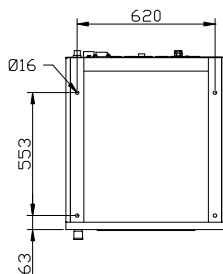

Rögzítő csavarok
közti távolság