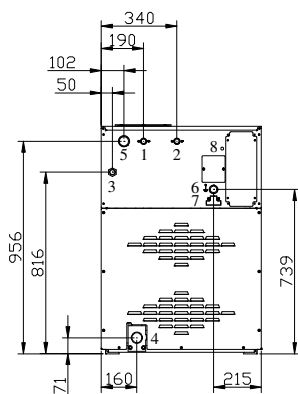

Alacsony centrifuga fordulatú mosógép RC 8

C030908A

Technikai adat

Kapacitás	8 kg
Dob átmérő	535 mm
Dob mélység	360 mm
Dob térfogat	81 l
Ajtó átmérő	282 mm
Mosási sebesség	43 rpm
Alacsony centrifuga for	470 rpm
G Faktor	66
Zajszint	65 db

Súly és csomagolási méretek

Magasság	1340 mm
Szélesség	760 mm
Mélység	940 mm
Térfogat	0,96 m ³
Bruttó súly	186 kg
Nettó súly	168 kg

Vízfogyasztás

Teljes fogyasztás	174 literi
Alacsony szint	40 literi 13 cm
Magas szint	44 literi 17 cm

- | | |
|---------------------------------|----------------------------|
| 1 - Hidegvíz csatlakozás 3/4" | 5 - Túlfolyó |
| 2 - Melegvíz 3/4" | 6 - Elektromos csatlakozás |
| 3 - Gőz bemeneti csatlakozás 3/ | 7 - Külső csatlakozó |
| 4 - Szennyvíz csatlakozás Ø50 | 8 - Biztosíték |