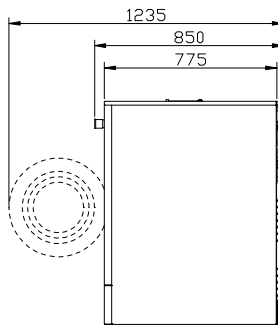

Rögzítő csavarok
közti távolság